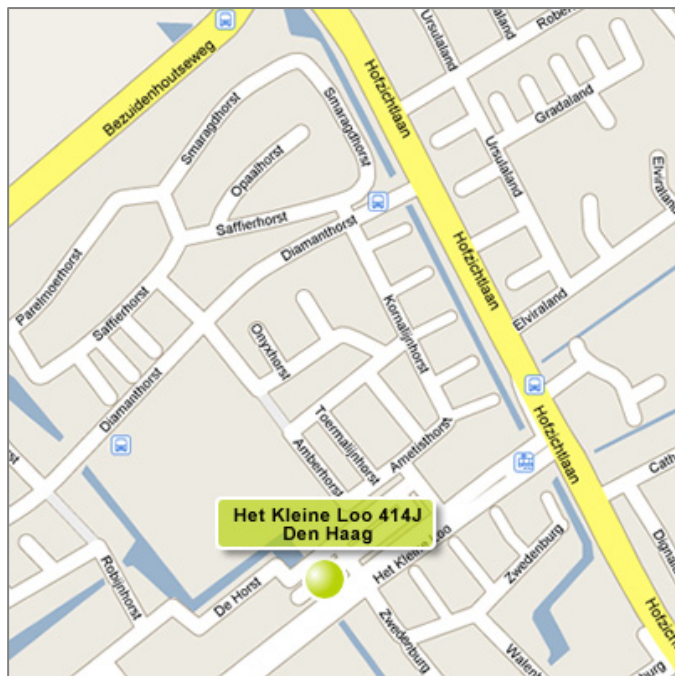

Routebeschrijving Den Haag

Adres Opleidingslocatie

Winkel- en kantorencentrum Mariahoeve
Het Kleine Loo 414 J
2592 CK Den Haag
Locatie Compu'Train

Met eigen vervoer (auto)

Bij het Prins Clausplein: richting Voorburg/Den Haag (u rijdt nu op de Utrechtsebaan). Vervolgens voorbij afslag Voorburg de borden Den Haag blijven volgen. U neemt afslag Bezuidenhout/Mariahoeve. Aan het einde van de afrit naar rechts. Bij het kruispunt rechtdoor, na het derde verkeerslicht een bocht naar links en direct daarna naar rechts. U bevindt zich nog steeds op de Schenkkade. U blijft rechtdoor rijden en ziet aan uw rechterhand een molen en een brandweer-kazerne. De eerstvolgende afslag bij het blauwe kunstobject gaat u linksaf de Reigersbergenweg in. Bij de rotonde gaat u rechts Het Kleine Loo op. U ziet aan uw linkerhand het winkelcentrum. Nu volgt u de borden (P) en rijdt schuin omhoog het parkeerdak (gratis) op.

Vanuit Amsterdam via Wassenaar: rijdt u via de A44 richting Den Haag Centrum-Wassenaar. De weg gaat vervolgens over in de N44 en u rijdt Wassenaar binnen. Bij de eerste grote kruising (Den Deijl) gaat u rechtdoor. U rijdt nu op de Rijksstraatweg. Na enige tijd neemt u op de Rijksstraatweg de afslag Leidschendam / Den Haag / Rotterdam / Utrecht. Vervolgens moet u links voorsorteren; dit is eveneens richting Leidschendam / Den Haag / Rotterdam / Utrecht. Bij het eerstvolgende kruispunt gaat u bij de verkeerslichten rechtdoor, richting Mariahoeve (= Bezuidenhoutseweg). Vervolgens bij de eerste verkeerslichten linksaf (= Hofzichlaan) en bij de tweede verkeerslichten gaat u rechtsaf Het Kleine Loo op. Bij de tweede straat aan uw rechterhand volgt u de borden (P) en rijdt u schuin omhoog het parkeerdak (gratis) op. De hoofdingang van het kantorencentrum is halverwege het parkeerdak, voorbij de lift van het winkelcentrum.