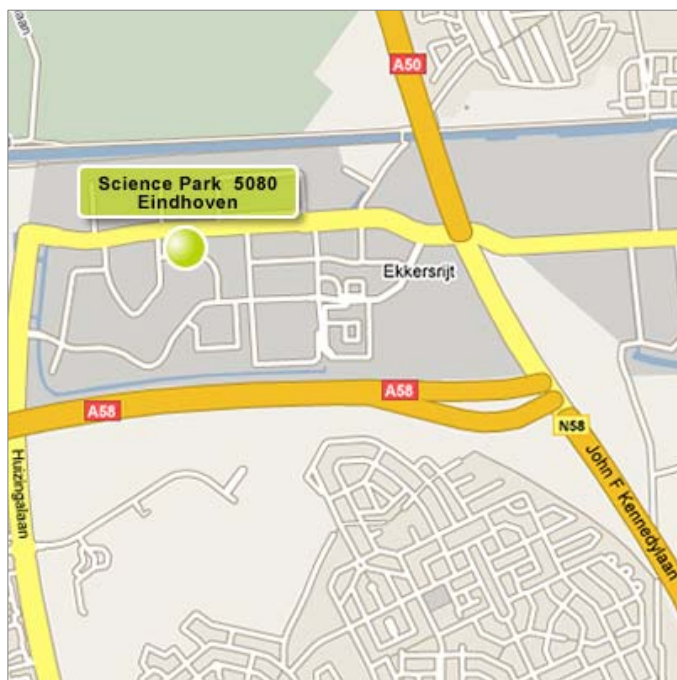

Routebeschrijving Eindhoven

Adres Opleidingslocatie

Locatie Atricon
Science Park 5080
5692 EA Eindhoven
0800-2667887

Met eigen vervoer (auto)

Uit richting Utrecht (A2) of Tilburg/Breda (A58): Volg Vught/ Eindhoven/ Maastricht. Bij verkeerslichten (einde snelweg) linksaf de John F Kennedylaan oprijden. Volg Ekkersrijt/ Son en Breugel/ Veghel/ Nijmegen. Na 720 m. bij de verkeerslichten links afslaan naar Ekkersrijt. Volg Ekkersrijt 4000-9900. Blijf deze weg volgen, totdat u met een scherpe bocht naar links moet gaan. Ga direct de 1e weg linksaf. U bent gearriveerd op het eindpunt; het Tegema pand bevindt zich aan uw linkerzijde op de hoek. Wij verzoeken u vriendelijk aan de achterzijde van dit pand te parkeren

Uit richting Weert / Maastricht (A2): Bij knooppunt Leenderheide de derde afslag nemen (links) de randweg Eindhoven op, richting Antwerpen /'s-Hertogenbosch. Bij knooppunt De Hogt: richting 's-Hertogenbosch aanhouden. Bij knooppunt Batadorp richting 's-Hertogenbosch aanhouden. Direct links voorsorteren: randweg Noord /Helmond. Bij verkeerslichten (einde snelweg) linksaf de John F Kennedylaan oprijden. Volg Ekkersrijt/ Son en Breugel/ Veghel/ Nijmegen. Na 720 m. bij de verkeerslichten links afslaan naar Ekkersrijt. Volg Ekkersrijt 4000-9900. Blijf deze weg volgen, totdat u met een scherpe bocht naar links moet gaan. Ga direct de 1e weg linksaf. U bent gearriveerd op het eindpunt; het Tegema pand bevindt zich aan uw linkerzijde op de hoek. Wij verzoeken u vriendelijk aan de achterzijde van dit pand te parkeren.